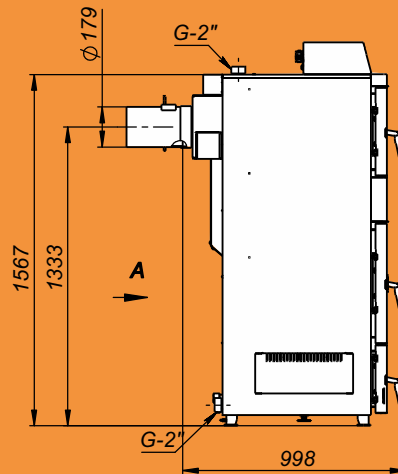

# Монтажные размеры котлов Pellet

Pellet - 15/20S

Pellet - 25/32 S

# Монтажные размеры котлов Pellet

Pellet - 40S

Pellet - 63S