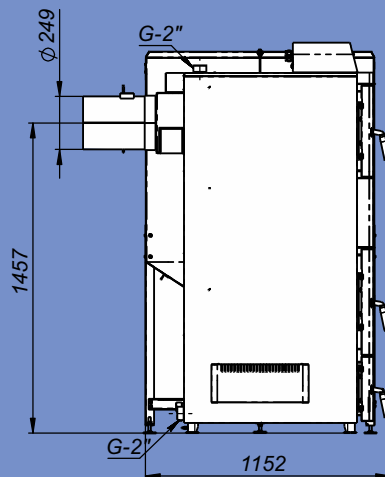

# Монтажные размеры котлов Pellet

Pellet - 15/20S

Pellet - 25/32 S

# Монтажные размеры котлов Pellet

Pellet - 40S

Pellet - 63S