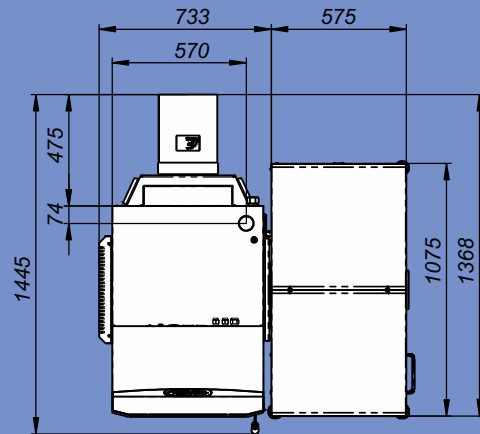

# Монтажные размеры котлов Pellet

Pellet - 15/20S

Pellet - 25/32 S

# Монтажные размеры котлов Pellet

Pellet - 40S

Pellet - 63S