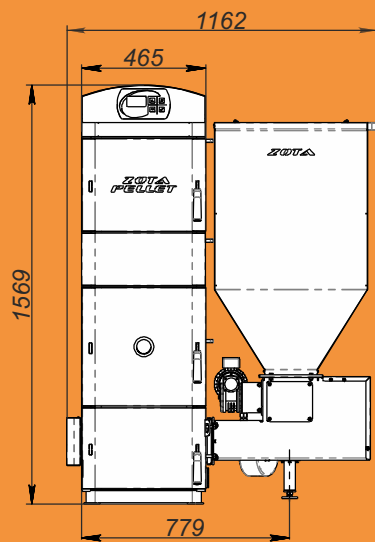

# Монтажные размеры котлов Pellet

Pellet - 15/20S

Pellet - 25/32 S

# Монтажные размеры котлов Pellet

Pellet - 40S

Pellet - 63S