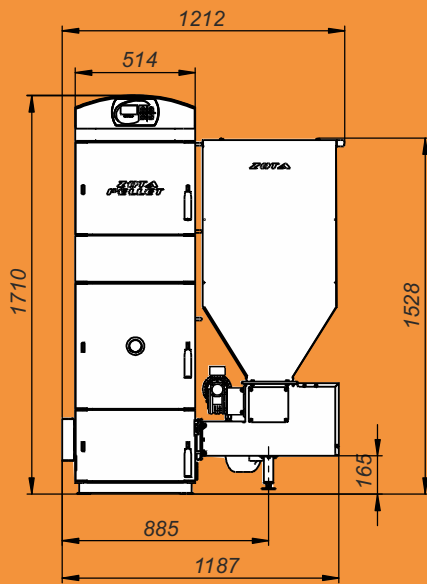

# Монтажные размеры котлов Pellet

Pellet - 15/20S

Pellet - 25/32 S

# Монтажные размеры котлов Pellet

Pellet - 40S

Pellet - 63S