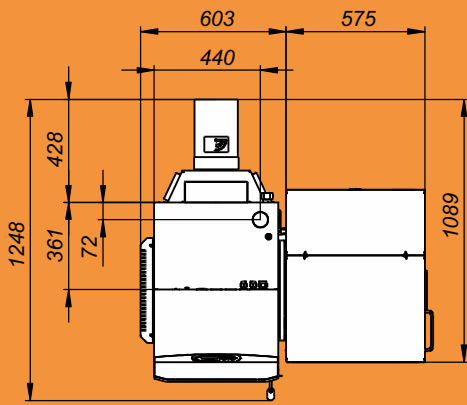

# Монтажные размеры котлов Pellet

Pellet - 15/20S

Pellet - 25/32 S

# Монтажные размеры котлов Pellet

Pellet - 40S

Pellet - 63S