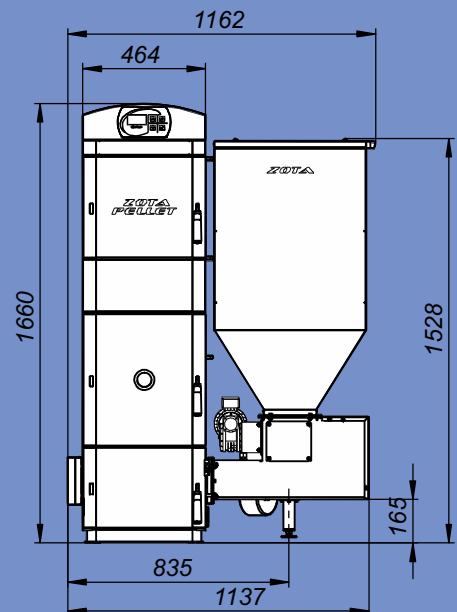

# Монтажные размеры котлов Pellet

Pellet - 15/20S

Pellet - 25/32 S

# Монтажные размеры котлов Pellet

Pellet - 40S

Pellet - 63S

# Монтажные размеры котлов Pellet