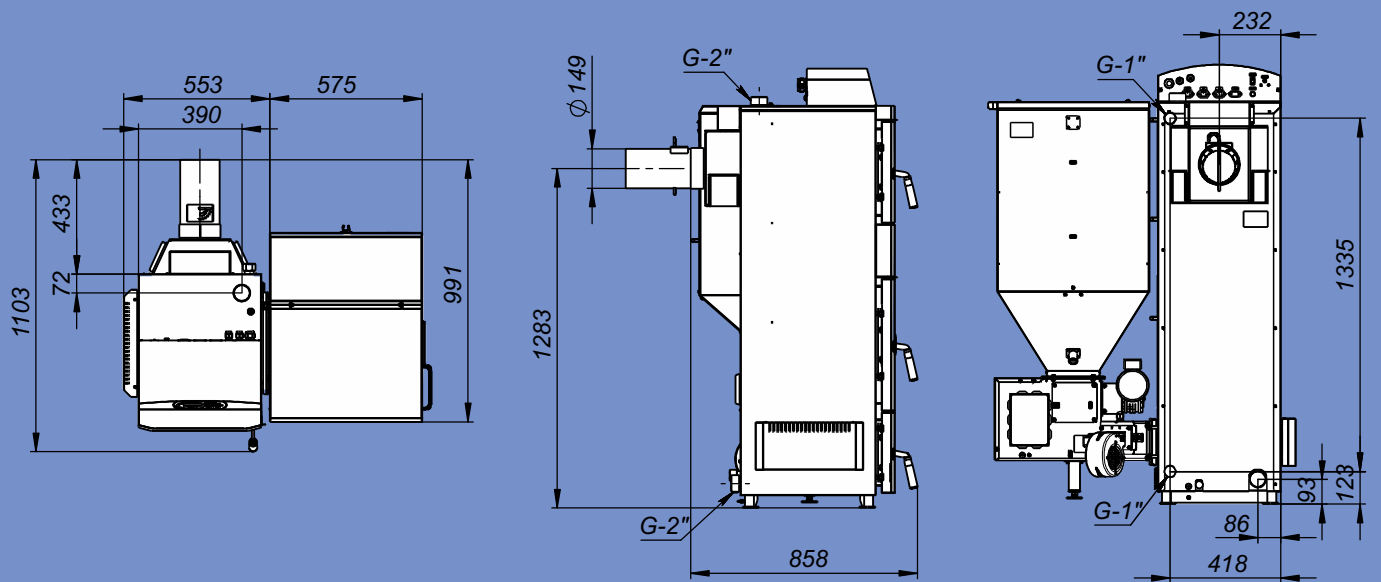

# Монтажные размеры котлов Pellet

Pellet - 15/20S

Pellet - 25/32 S

# Монтажные размеры котлов Pellet

Pellet - 40S

Pellet - 63S