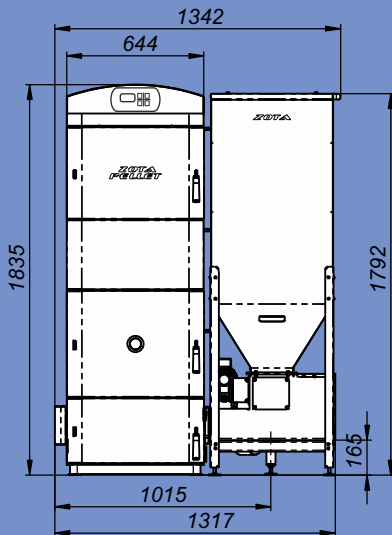

# Монтажные размеры котлов Pellet

Pellet - 15/20S

Pellet - 25/32 S

# Монтажные размеры котлов Pellet

Pellet - 40S

Pellet - 63S