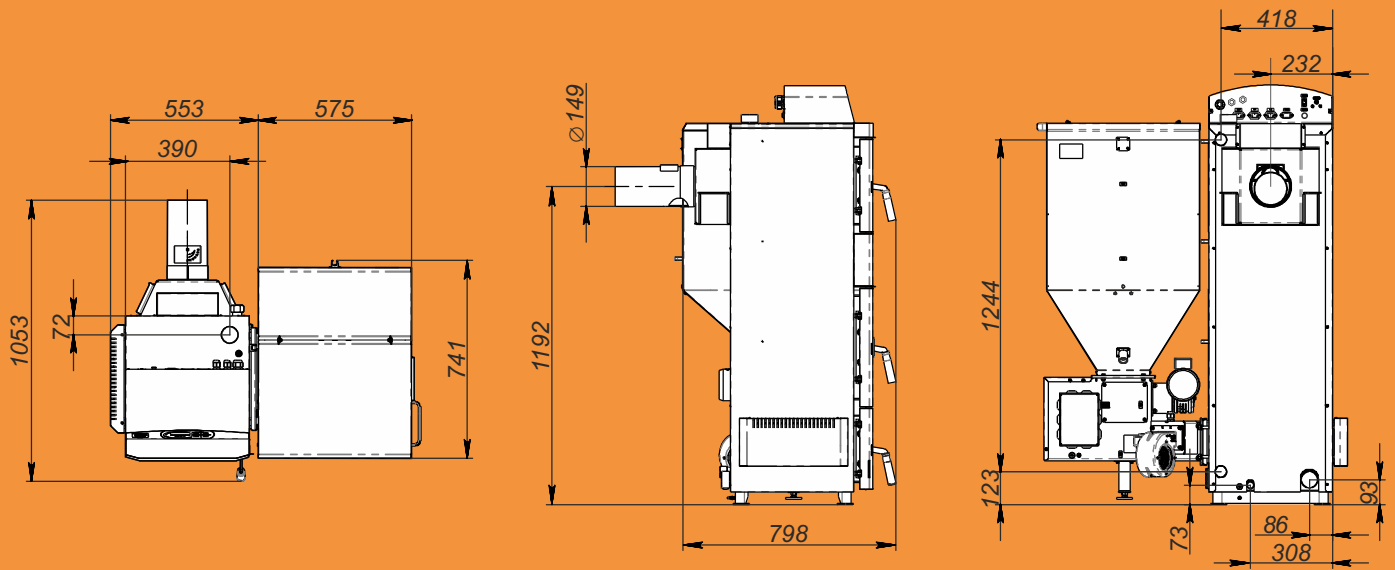

# Монтажные размеры котлов Pellet

Pellet - 15/20S

Pellet - 25/32 S

# Монтажные размеры котлов Pellet

Pellet - 40S

Pellet - 63S