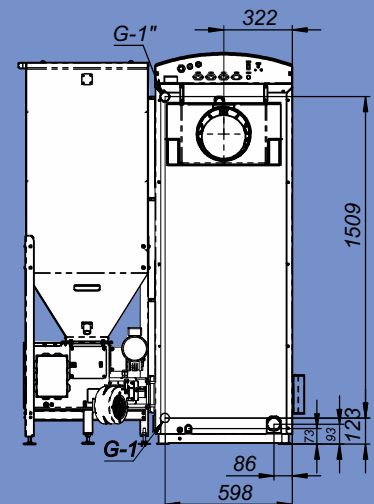

# Монтажные размеры котлов Pellet

Pellet - 15/20S

Pellet - 25/32 S

# Монтажные размеры котлов Pellet

Pellet - 40S

Pellet - 63S