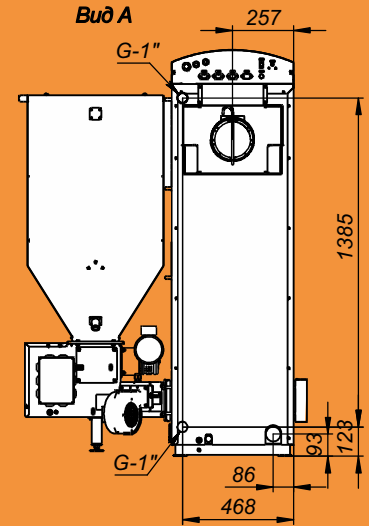

# Монтажные размеры котлов Pellet

Pellet - 15/20S

Pellet - 25/32 S

# Монтажные размеры котлов Pellet

Pellet - 40S

Pellet - 63S