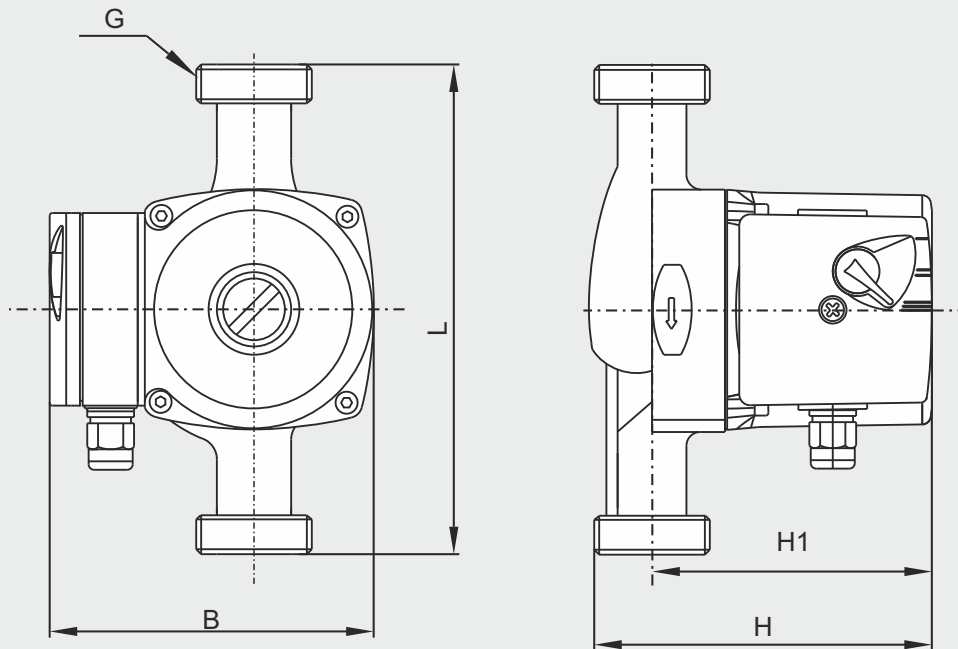

Монтажные размеры насосов Ring

Насосы с резьбовым присоединением

Обозначение монтажных размеров соответствует данным таблиц технических характеристик насосов