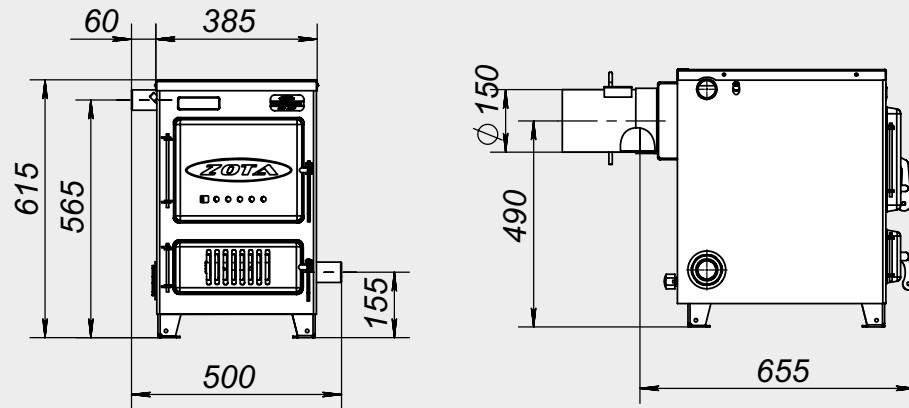

Монтажные размеры котлов "Дымок-М"

АОТВ-12М

АОТВ-18М

KOTB-20M

AOTB-25M