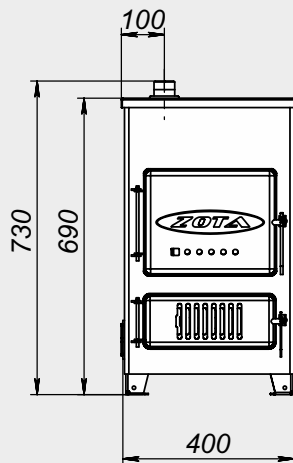

Монтажные размеры котлов "Дымок-М"

АОТВ-12М

АОТВ-18М

KOTB-20M

AOTB-25M