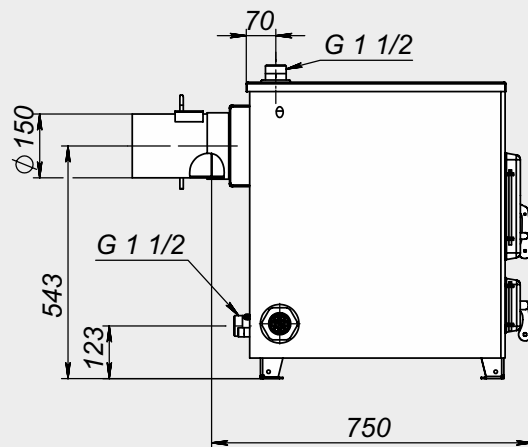

Монтажные размеры котлов "Дымок-М"

АОТВ-12М

АОТВ-18М

KOTB-20M

AOTB-25M