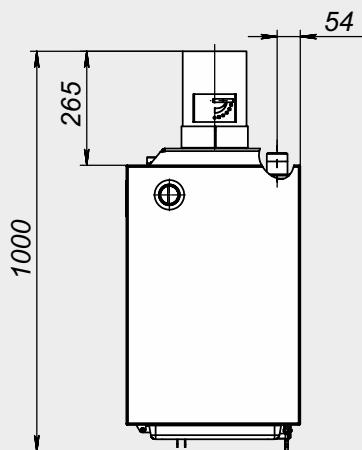

Монтажные размеры котлов "Дымок-М"

АОТВ-12М

АОТВ-18М

KOTB-20M

AOTB-25M