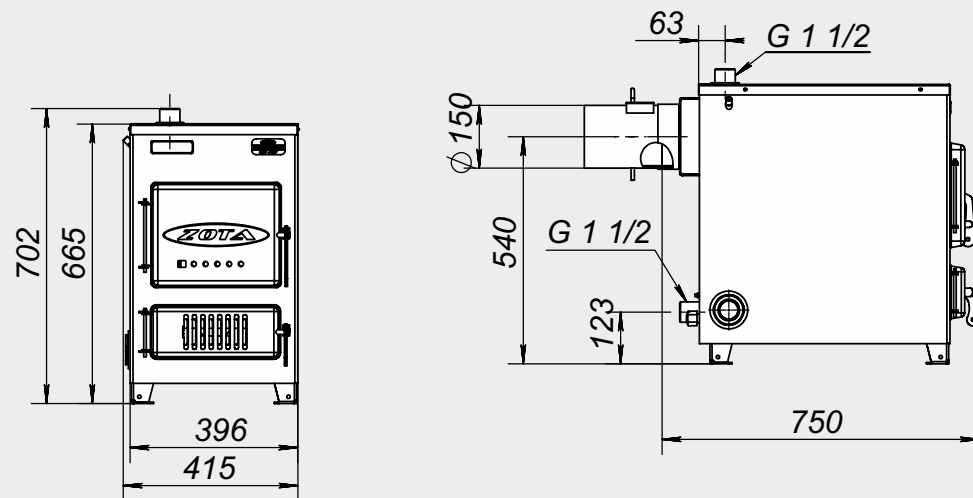

Монтажные размеры котлов "Дымок-М"

АОТВ-12М

АОТВ-18М

KOTB-20M

AOTB-25M