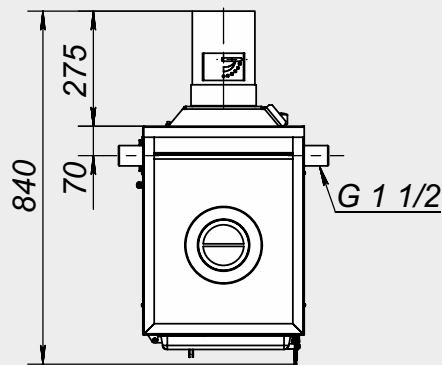

Монтажные размеры котлов "Дымок-М"

АОТВ-12М

АОТВ-18М

KOTB-20M

AOTB-25M