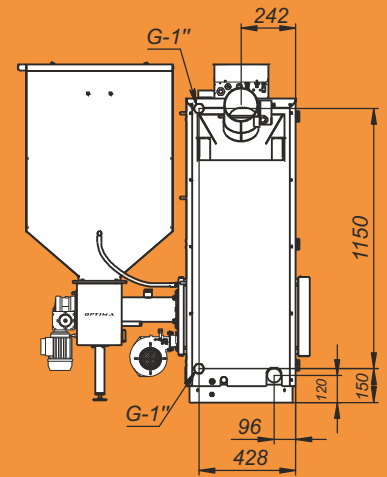

# Монтажные размеры котлов Optima

Optima - 15

Optima - 20

# Монтажные размеры котлов Optima

## Optima - 25