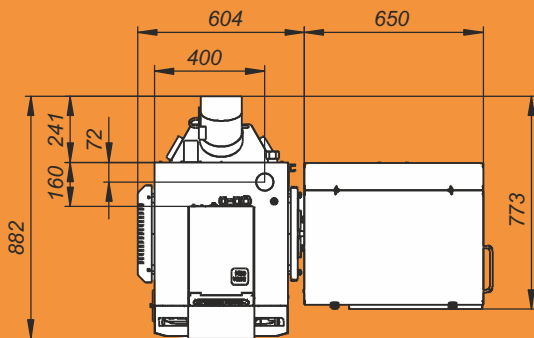

# Монтажные размеры котлов Optima

Optima - 15

Optima - 20

# Монтажные размеры котлов Optima

## Optima - 25