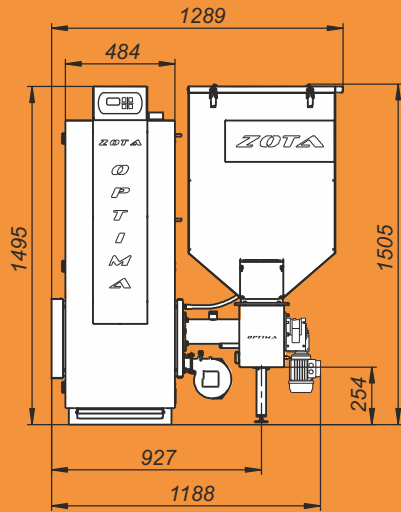

# Монтажные размеры котлов Optima

Optima - 15

Optima - 20

# Монтажные размеры котлов Optima

## Optima - 25