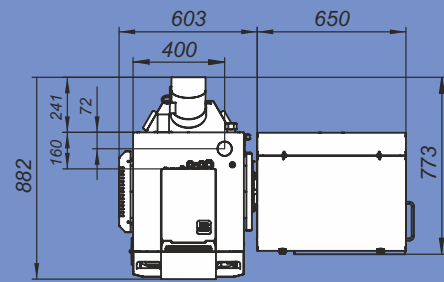

# Монтажные размеры котлов Optima

Optima - 15

Optima - 20

# Монтажные размеры котлов Optima

## Optima - 25