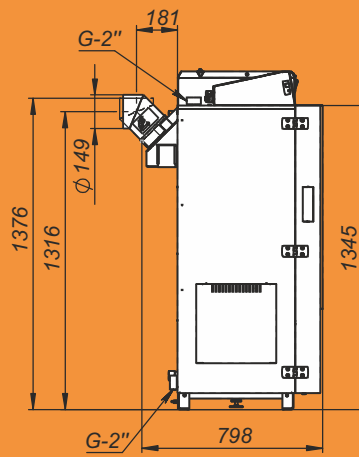

# Монтажные размеры котлов Optima

Optima - 15

Optima - 20

# Монтажные размеры котлов Optima

## Optima - 25