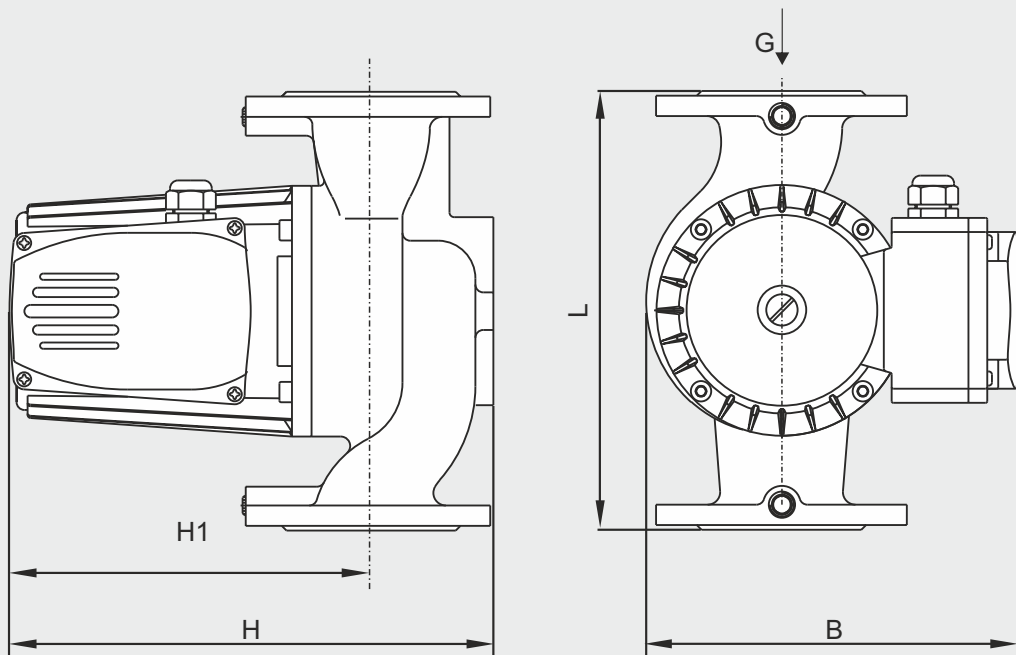

Монтажные размеры насосов Ring

Насосы с фланцевым присоединением

Обозначение монтажных размеров соответствует данным таблиц технических характеристик насосов